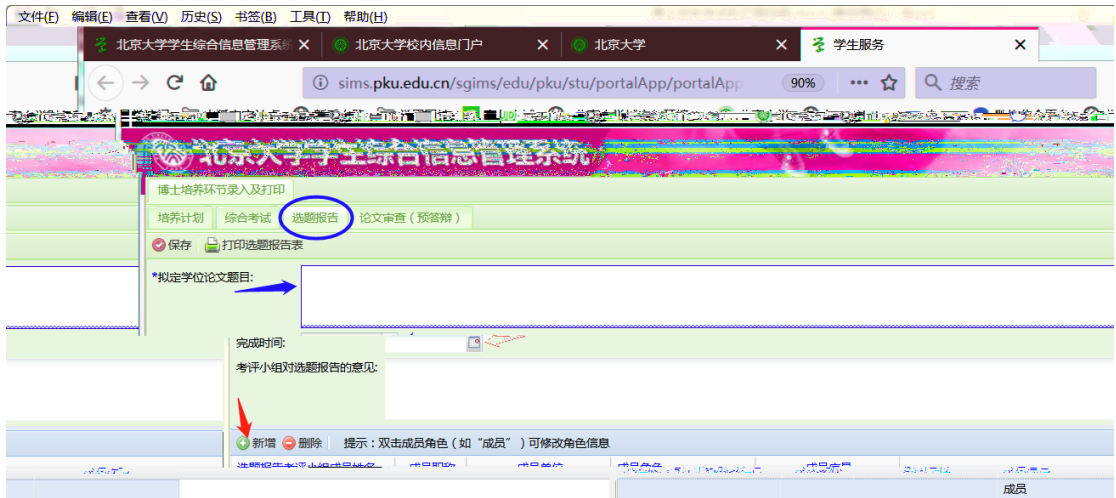

最常用

我的课表 我的成绩 空闲教室 网费充值 校园卡充值 学生一张表 我的网络 选课

学工部业务 全部

最热

空闲教室 研究生院业务 财务 学工部业务 教学网 我的成绩 我的课表 选课

快速导航 个人业务 | 公共服务 | 专题服务 | 大数据分析 | 我的链接 | 学生事务管理 | 行政办公管理 | 设备资产管理

个人业务

业中心业务 学生一张表 选课 我的课表 我的成绩 教学计划 研究生院业务 学工部业务 就

组织业务 迎新 离校 组织业务 研究生证书照片 讲座申请 健康档案 档案转递查询 新

130办公室 档